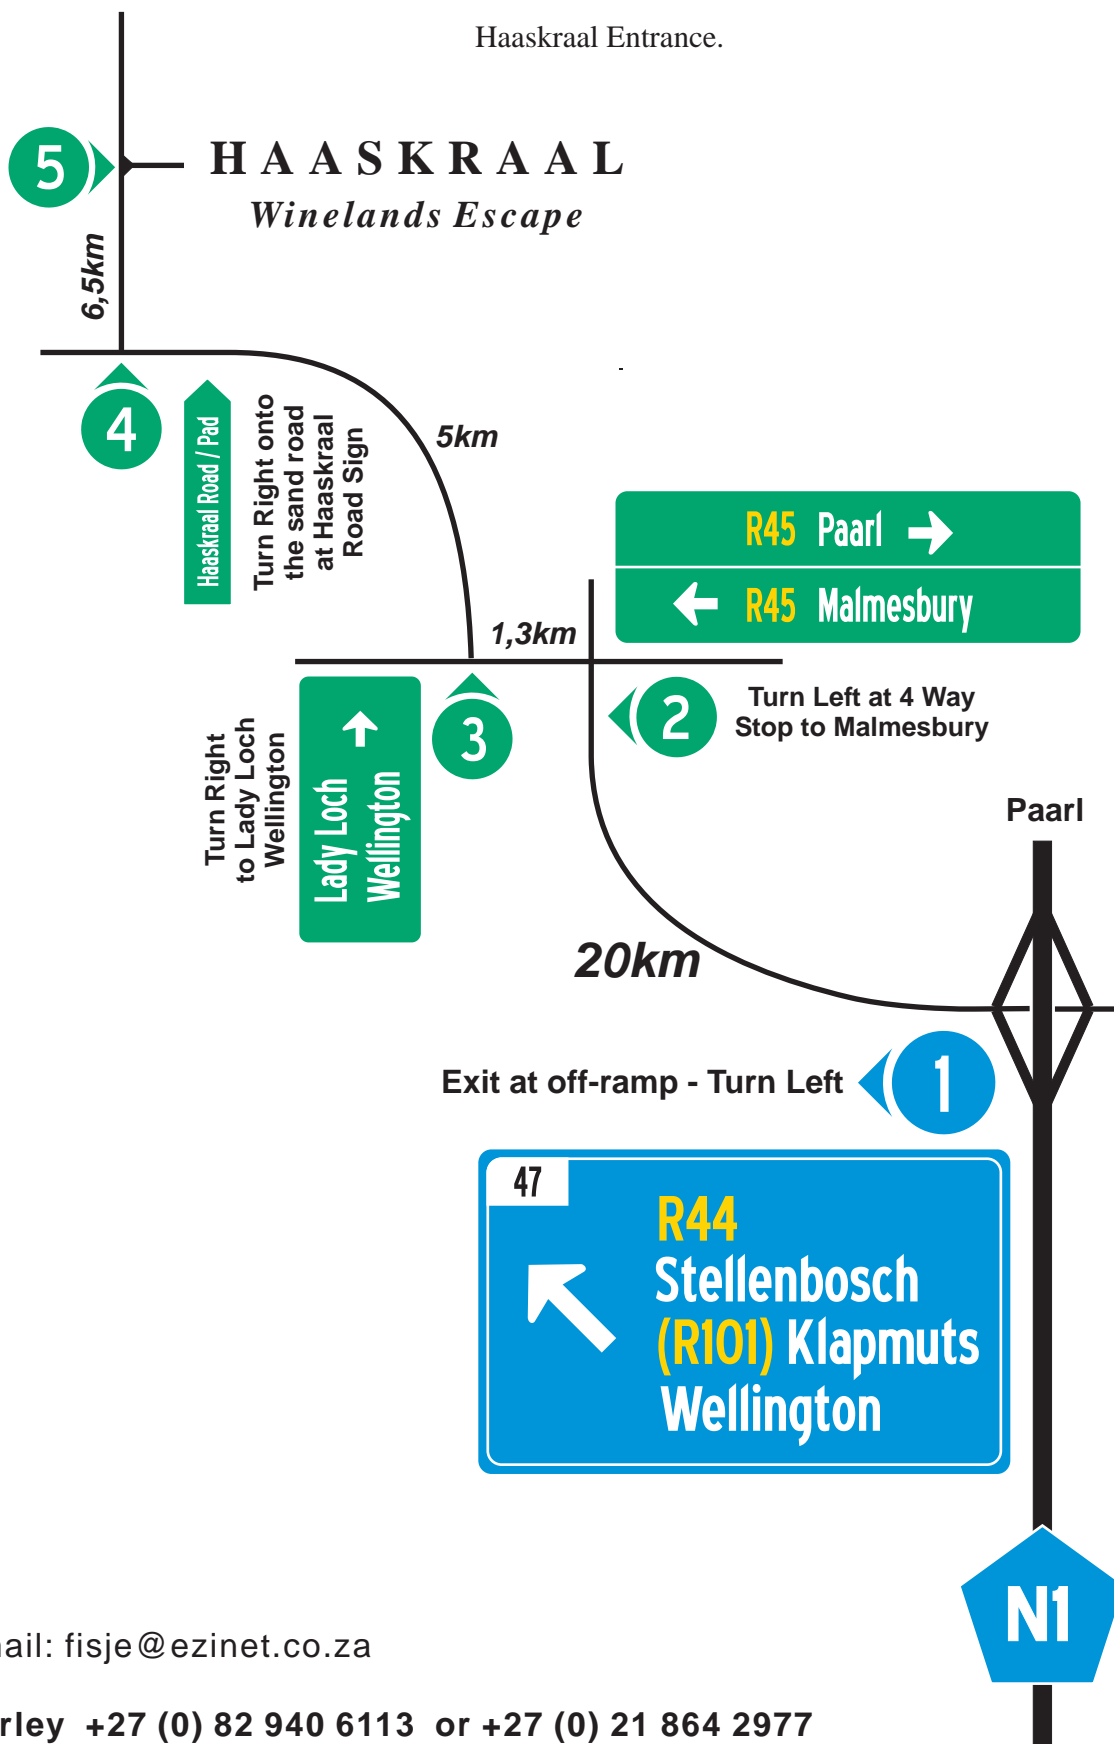

Haaskraal Entrance.

e-mail: fisje@ezinet.co.za

Shirley +27 (0) 82 940 6113 or +27 (0) 21 864 2977

www.haaskraal.co.za

Cape Town